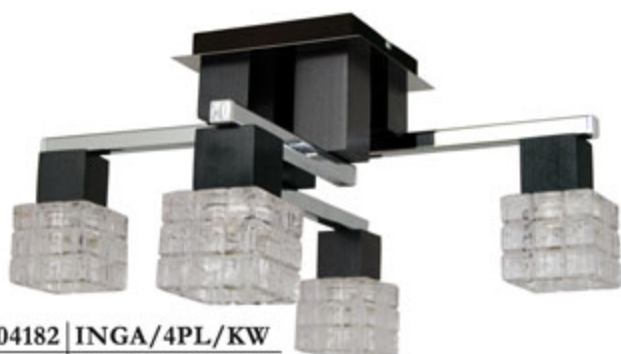

04182 | **INGA/4PL/KW**
EAN 5907646804182
↔ 45 cm ↓ 22 cm
4 x E14 max 40W