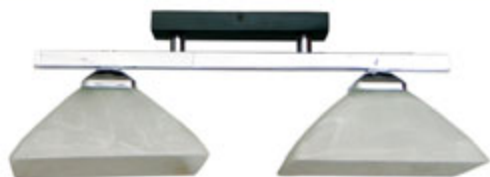

12835 LORD/2PL
EAN 5907646812835
↔ 55 cm ↓ 20 cm
2 x E27 max 60W