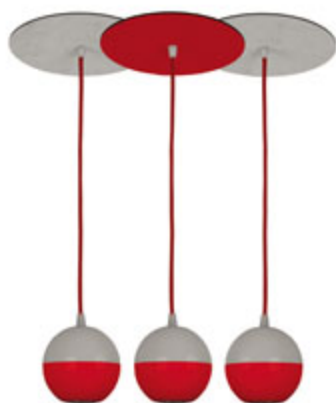

17960 | OLLO/W3/RED
EAN 5907646817960
↔ 60 cm ↓ max 80 cm
3 x GU10 max 35W